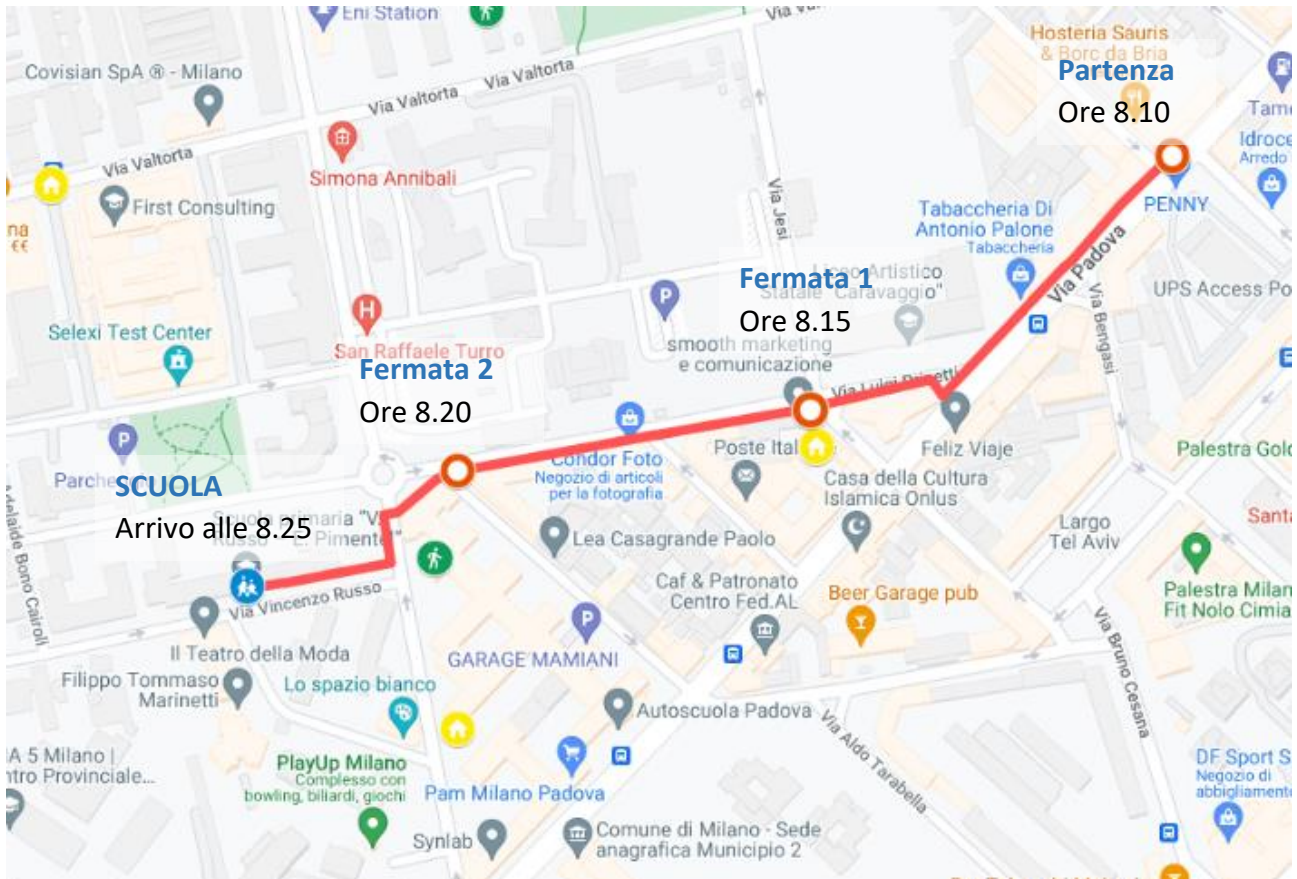

PARTE IL PEDIBUS ALLA PRIMARIA PIMENTEL-RUSSO

DETTAGLIO DEL PERCORSO

Partenza ORE 8.10: Farmacia Lloyds/Baby pet shop di via Padova

Fermata 1 ORE 8.15: angolo Prinetti-Scutari

Fermata 2 ORE 8.20: Bar 668 caffè

ARRIVO A SCUOLA ORE 8.25

Per partecipare invia il modulo di iscrizione compilato
all'email pedibusmilano@gmail.com
IL MODULO DI ISCRIZIONE LO TROVI SUL SITO DELLA SCUOLA